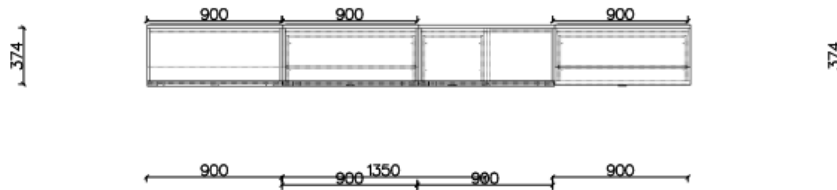

## DETTAGLI TECNICI E FINITURE

- Base: base contenitore pensile. Scocca e interni finitura Tortora Seta 35
- Base 1 cassettone sospesa: 35 Tortora Seta
- Box 12 casellario: N05 Rovere Carbone - con luce
- Pannello boiserie: spessore 2,7 cm finitura N05 Rovere Carbone
- Mensola boiserie: modello Duo, in metallo 306 Brunito Ossidato
- Pensili rialza:
  - Modello: Era, contenitore.
  - Telaio: 310 Quarzo Opaco
  - Vetro pannello: C02 Cannettato