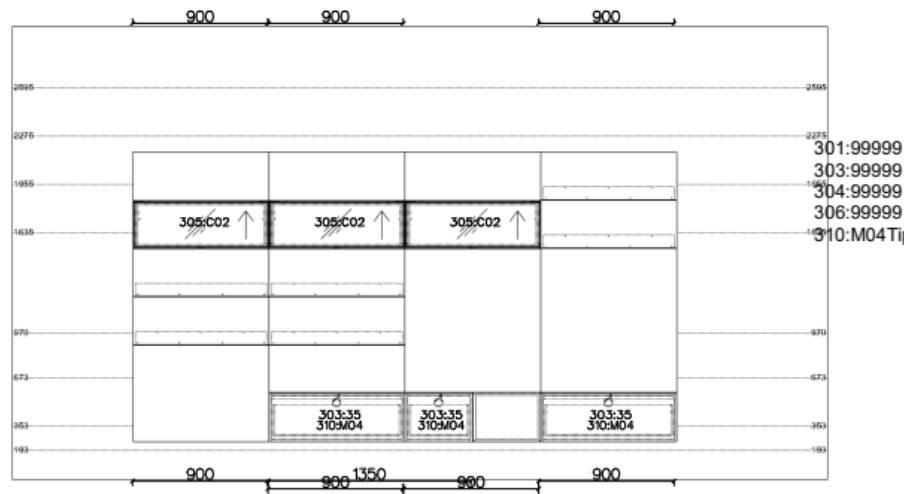

## DETTAGLI TECNICI E FINITURE

- Base: base contenitore pensile. Scocca e interni finitura Tortora Seta 35
- Base 1 cassettone sospesa: 35 Tortora Seta
- Box 12 casellario: N05 Rovere Carbone - con luce
- Pannello boiserie: spessore 2,7 cm finitura N05 Rovere Carbone
- Mensola boiserie: modello Duo, in metallo 306 Brunito Ossidato
- Pensili rialza:
  - Modello: Era, contenitore.
  - Telaio: 310 Quarzo Opaco
  - Vetro pannello: C02 Cannettato