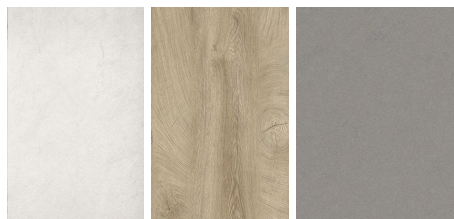

Graffiato Chiaro (583), Tiglio Silver Dek (809), Top Cemento Perlato Lucido

DETTAGLI TECNICI E FINITURE

- Fusto: Premium Chiaro Nobilitato (302)
- Frontale: Graffiato Chiaro (583)
- Pensili: Tiglio Silver Dek (809)
- Estrazione: Legrabox Grigio
- Cerniera: Blumotion 110°
- Maniglia: Presa - bronzo
- Top Cucina: Caranto Quartz Cemento Perlato Lucido
- Zoccolo: H 15 cm - bronzo