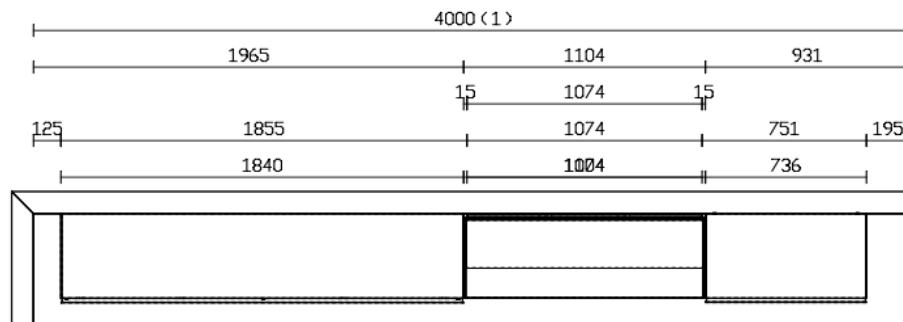

SCHEDA PRODOTTO OUTLET

**Parete attrezzata 36e8** (Lago)

La parete attrezzata 36e8 di Lago è una soluzione moderna, modulare e versatile, perfetta per arredare il soggiorno con design e unicità. Grazie alla sua struttura si adatta facilmente a qualsiasi ambiente, seguendo il ritmo e le necessità del nuovo modo di abitare. Realizzata con materiali di alta qualità, quali legno e vetro, offre numerose combinazioni per creare composizioni dall'impatto visivo straordinario.

## DETTAGLI TECNICI E FINITURE

Parete attrezzata composta da:

- N°2 - contenitori 36e8 glass chiuso L 110,4 x P 36,8 x H 24,8 cm - vetro lucido fumé, schiena specchio fumé;
- N° 1 - contenitore 36e8 cestone L 73,6 x P 36,8 x H 40,6 cm - lacc. Tortora;
- N° 1 - contenitore 36e8 anta ribalta L 184 x P 36,8 x 40,6 cm - lacc. Tortora;
- N° 1 contenitore 36e8 glass chiuso L 110,4 x P 36,8 x H 38,4 cm - Xglass lucido Port Saint Laurent;
- Elettronica: kit di illuminazione led per moduli;
- Dimensioni totali: L 368 x P 36,8 x H 183 cm