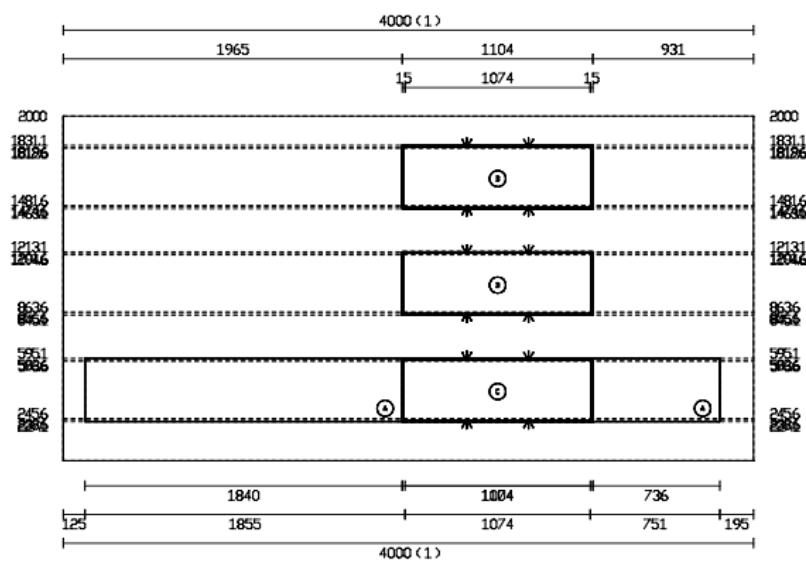

SCHEDA PRODOTTO OUTLET

**Parete attrezzata 36e8** (Lago)

La parete attrezzata 36e8 di Lago è una soluzione moderna, modulare e versatile, perfetta per arredare il soggiorno con design e unicità. Grazie alla sua struttura si adatta facilmente a qualsiasi ambiente, seguendo il ritmo e le necessità del nuovo modo di abitare. Realizzata con materiali di alta qualità, quali legno e vetro, offre numerose combinazioni per creare composizioni dall'impatto visivo straordinario.

## DETTAGLI TECNICI E FINITURE

Parete attrezzata composta da:

- N°2 - contenitori 36e8 glass chiuso L 110,4 x P 36,8 x H 24,8 cm - vetro lucido fumé, schiena specchio fumé;
- N° 1 - contenitore 36e8 cestone L 73,6 x P 36,8 x H 40,6 cm - lacc. Tortora;
- N° 1 - contenitore 36e8 anta ribalta L 184 x P 36,8 x 40,6 cm - lacc. Tortora;
- N° 1 contenitore 36e8 glass chiuso L 110,4 x P 36,8 x H 38,4 cm - Xglass lucido Port Saint Laurent;
- Elettronica: kit di illuminazione led per moduli;
- Dimensioni totali: L 368 x P 36,8 x H 183 cm